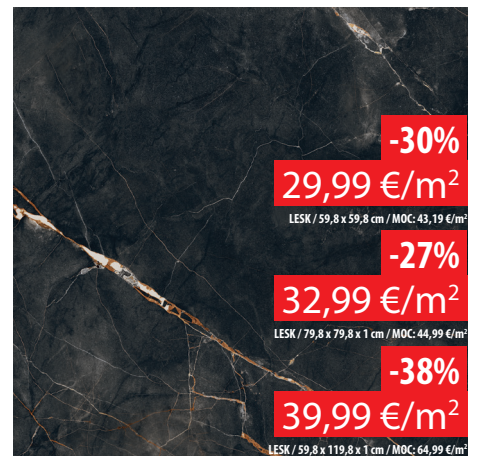

SHINESTONE GREY / BLACK

DLAŽBA

-30%
29,99 €/m²

LESK / 59,8 x 59,8 cm / MOC: 43,19 €/m²

-27%
32,99 €/m²

LESK / 79,8 x 79,8 x 1 cm / MOC: 44,99 €/m²

-38%
39,99 €/m²

LESK / 59,8 x 119,8 x 1 cm / MOC: 64,99 €/m²

Shinestone White

-30%
29,99 €/m²

LESK / 59,8 x 59,8 cm / MOC: 43,19 €/m²

-27%
32,99 €/m²

LESK / 79,8 x 79,8 x 1 cm / MOC: 44,99 €/m²

-38%
39,99 €/m²

LESK / 59,8 x 119,8 x 1 cm / MOC: 64,99 €/m²

Shinestone Grey

-30%
29,99 €/m²

LESK / 59,8 x 59,8 cm / MOC: 43,19 €/m²

-27%
32,99 €/m²

LESK / 79,8 x 79,8 x 1 cm / MOC: 44,99 €/m²

-38%
39,99 €/m²

LESK / 59,8 x 119,8 x 1 cm / MOC: 64,99 €/m²

Shinestone Black

-25%
14,99 €/m²

MAT / 61 x 61 cm / MOC: 19,99 €/m²

Piri Beige

-25%
14,99 €/m²

MAT / 61 x 61 cm / MOC: 19,99 €/m²

Pillaton Beige

-25%
14,99 €/m²

MAT / 61 x 61 cm / MOC: 19,99 €/m²

Astillo Wood