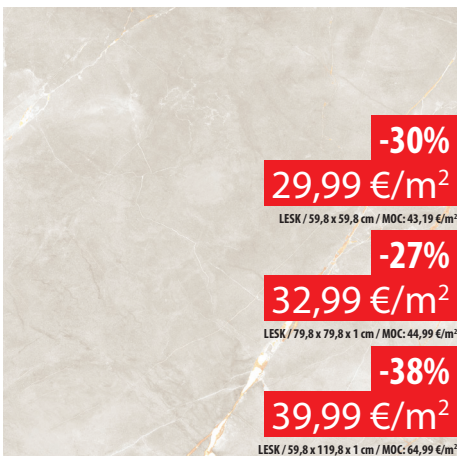

MAT / 61 x 61 cm / MOC: 19,99 €/m²

Grafton Grey

-25%
14,99 €/m²

MAT / 61 x 61 cm / MOC: 19,99 €/m²

Fino Grey

-25%
14,99 €/m²

MAT / 61 x 61 cm / MOC: 19,99 €/m²

Terini Graphite

SHINESTONE GREY / BLACK

DLAŽBA

-30%
29,99 €/m²

LESK / 59,8 x 59,8 cm / MOC: 43,19 €/m²

-27%
32,99 €/m²

LESK / 79,8 x 79,8 x 1 cm / MOC: 44,99 €/m²

-38%
39,99 €/m²

LESK / 59,8 x 119,8 x 1 cm / MOC: 64,99 €/m²

Shinestone White

-30%
29,99 €/m²

LESK / 59,8 x 59,8 cm / MOC: 43,19 €/m²

-27%
32,99 €/m²

LESK / 79,8 x 79,8 x 1 cm / MOC: 44,99 €/m²

-38%
39,99 €/m²

LESK / 59,8 x 119,8 x 1 cm / MOC: 64,99 €/m²

Shinestone Grey

-30%
29,99 €/m²

LESK / 59,8 x 59,8 cm / MOC: 43,19 €/m²

-27%
32,99 €/m²

LESK / 79,8 x 79,8 x 1 cm / MOC: 44,99 €/m²

-38%
39,99 €/m²

LESK / 59,8 x 119,8 x 1 cm / MOC: 64,99 €/m²

Shinestone Black

-25%
14,99 €/m²